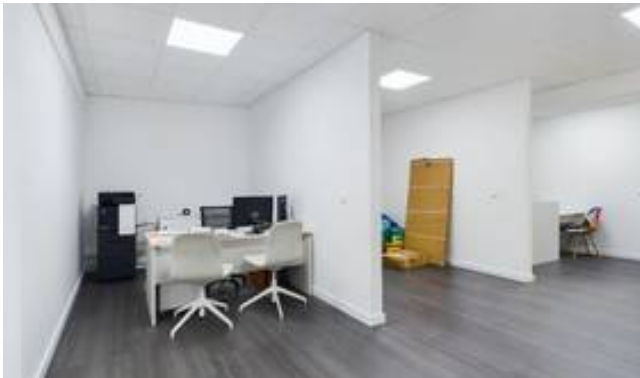

10 AVENUE PORTE NEUVE
L-2227 LUXEMBOURG

TÉL : +352 28 99 30 04 11
LUXEMBOURG@BARNES-
INTERNATIONAL.COM

INFORMATIONS NON CONTRACTUELLES

PARIS - GENEVA - LONDON - MOSCOW - NEW YORK - MIAMI - ST BARTH - DEAUVILLE - BASQUE COAST - FRENCH COUNTRYSIDE -
ARCACHON BAY - PERIGORD - PROVENCE - FRENCH RIVIERA - SAINT TROPEZ - CORSICA - COURCHEVEL - MEGEVE