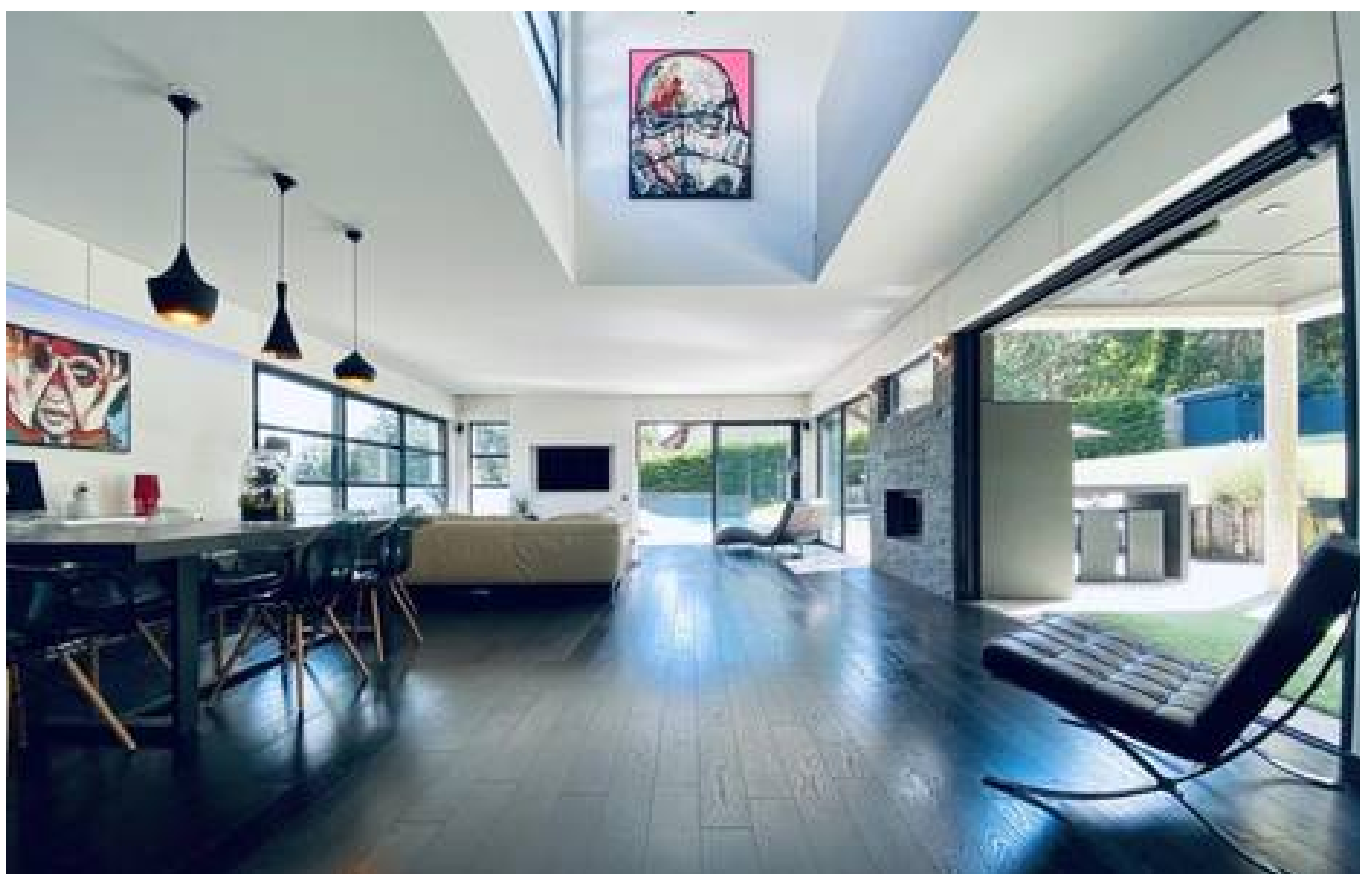

”

SOUS COMPROMIS - VILLA MODERNE DE STANDING 7 PIECES PISCINE - LE BAN
ST MARTIN

PRIX DE VENTE : NOUS CONSULTER

CONTACT : ALEXANDRINE KORNILOFF - PORT +352 691 118 494

MAIL : A.KORNILOFF@BARNES-INTERNATIONAL.COM

---

10 AVENUE PORTE NEUVE
L-2227 LUXEMBOURG

TÉL : +352 28 99 30 04 11
LUXEMBOURG@BARNES-
INTERNATIONAL.COM

INFORMATIONS NON CONTRACTUELLES

PARIS - GENEVA - LONDON - MOSCOW - NEW YORK - MIAMI - ST BARTH - DEAUVILLE - BASQUE COAST - FRENCH COUNTRYSIDE -
ARCACHON BAY - PERIGORD - PROVENCE - FRENCH RIVIERA - SAINT TROPEZ - CORSICA - COURCHEVEL - MEGEVE