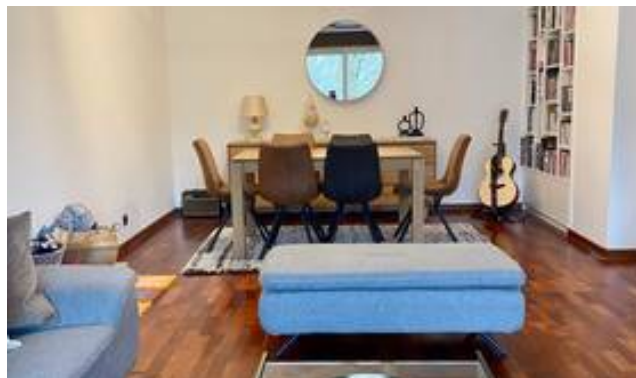

10 AVENUE PORTE NEUVE
L-2227 LUXEMBOURG

TÉL : +352 28 99 30 04 11
LUXEMBOURG@BARNES-
INTERNATIONAL.COM

INFORMATIONS NON CONTRACTUELLES

PARIS - GENEVA - LONDON - MOSCOW - NEW YORK - MIAMI - ST BARTH - DEAUVILLE - BASQUE COAST - FRENCH COUNTRYSIDE -
ARCAHON BAY - PERIGORD - PROVENCE - FRENCH RIVIERA - SAINT TROPEZ - CORSICA - COURCHEVEL - MEGEVE