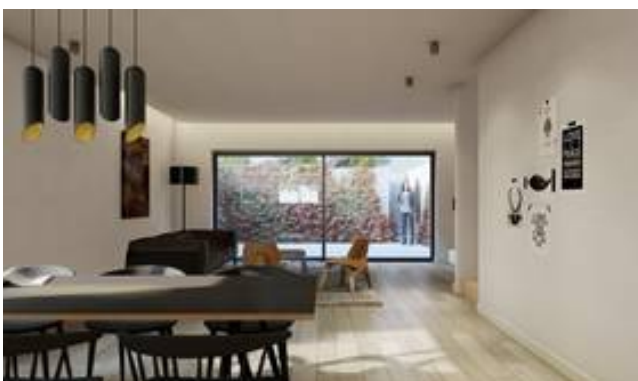

10 AVENUE PORTE NEUVE
L-2227 LUXEMBOURG

TÉL : +352 28 99 30 04 11
LUXEMBOURG@BARNES-
INTERNATIONAL.COM

INFORMATIONS NON CONTRACTUELLES

PARIS - GENEVA - LONDON - MOSCOW - NEW YORK - MIAMI - ST BARTH - DEAUVILLE - BASQUE COAST - FRENCH COUNTRYSIDE -
ARCACHON BAY - PERIGORD - PROVENCE - FRENCH RIVIERA - SAINT TROPEZ - CORSICA - COURCHEVEL - MEGEVE